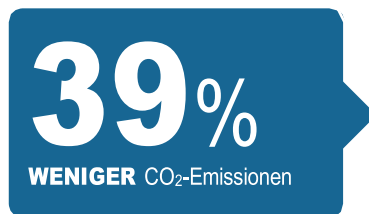

## Restaurant CO<sub>2</sub> - Bewertung

Durchschnitt 1. Jahreshälfte 2024

**AUSGEZEICHNET** 😊😊

GUT 😊

MEHR CO<sub>2</sub> ALS DER DURCHSCHNITT

Dieses Restaurant  
**12`550 kg<sup>CO<sub>2</sub></sup>**

Alle Restaurants  
**20`500 kg<sup>CO<sub>2</sub></sup>**